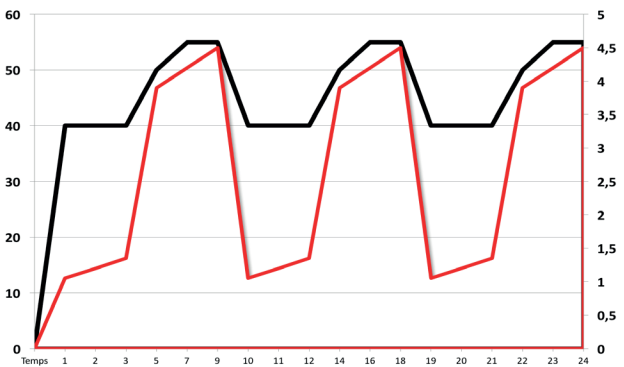

TEMPO 8

PRO-FORM 225 CSX

TEMPO 9

INTERVAL 1

INTERVAL 2

INTERVAL 3

INTERVAL 4

INTERVAL 5

INTERVAL 6

PRO-FORM 225 CSX

INTERVAL 7

INTERVAL 8

INTERVAL 7

INTERVAL 7

RPM

WATTS