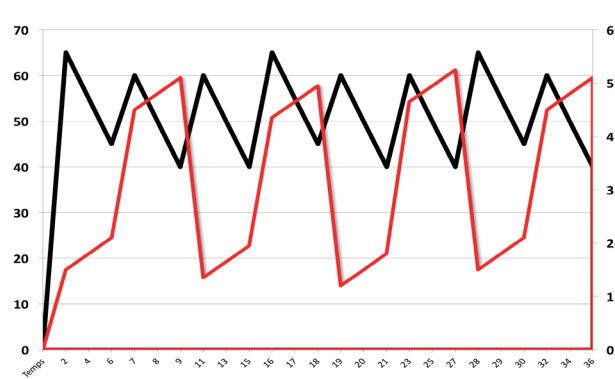

INTERVAL 6

PRO-FORM 225 CSX

INTERVAL 7

INTERVAL 8

INTERVAL 7

INTERVAL 7

RPM

WATTS