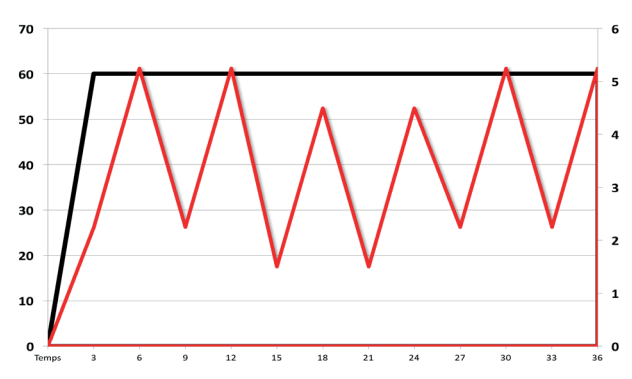

INTERVAL 6

PRO-FORM 225 CSX

INTERVAL 7

INTERVAL 8

INTERVAL 7

INTERVAL 7

RPM

WATTS