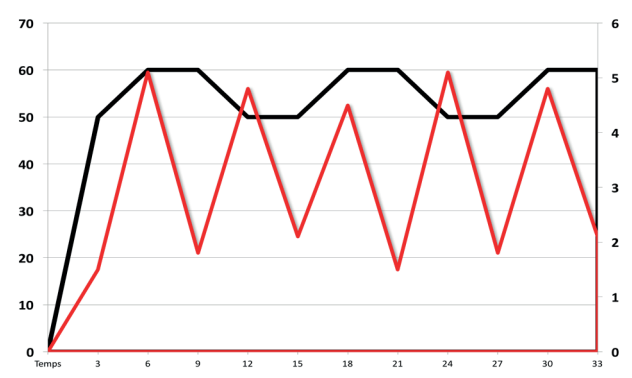

INTERVAL 6

PRO-FORM 225 CSX

INTERVAL 7

INTERVAL 8

INTERVAL 7

INTERVAL 7

RPM

WATTS